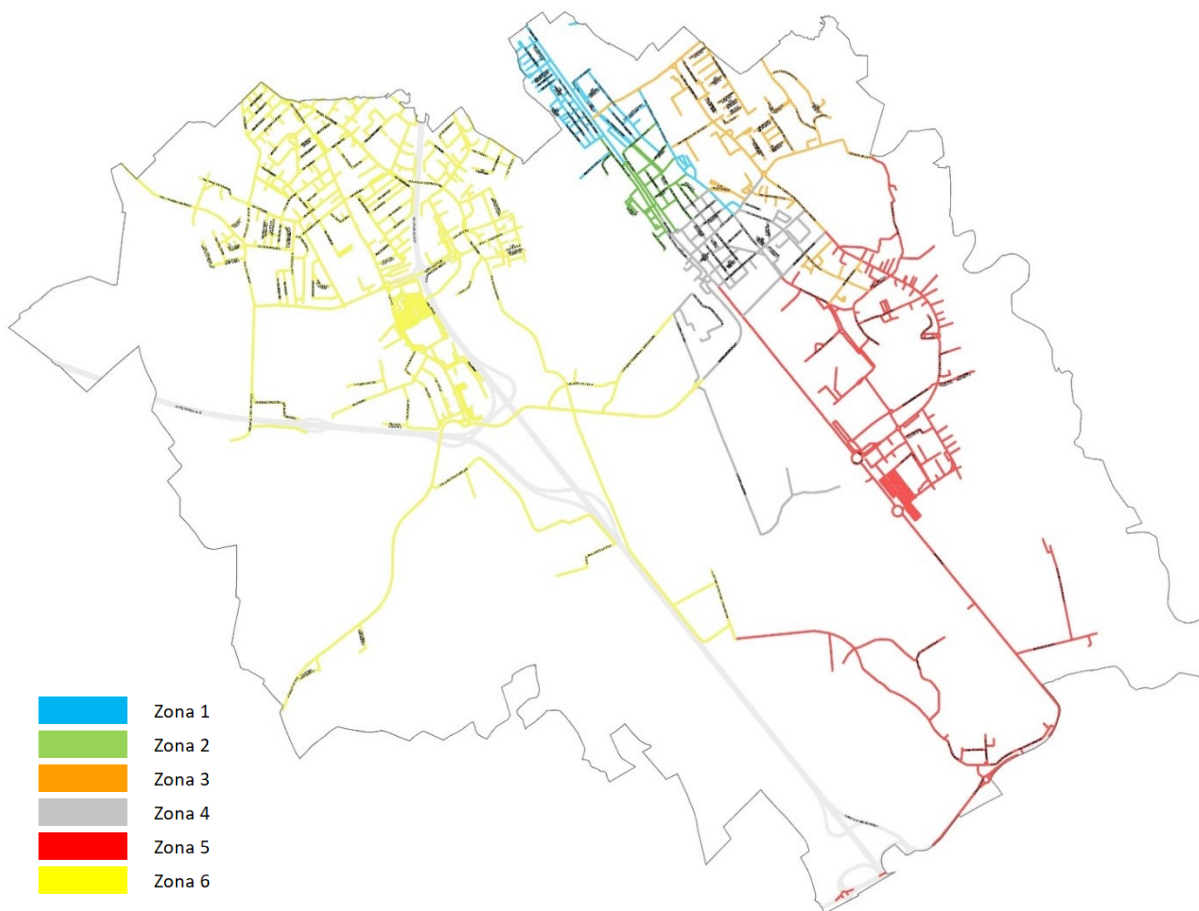

Zona 1

Via Ada Negri	Via delle Crociate	Via Italo Calvino
Via Alberto da Giussano	Via Eugenio Curiel	Via Leonardo da Vinci
Via Amatore Antonio Sciesa	Via Fornace	Largo Luigi Volonte
Via Amendola	Via Fratelli Cervi	Piazza Mario Vigorelli
Via Andrea Costa	(da Porta a Risorgimento)	Via Mario Zerbi
Via Arrigo Boito	Via Fratelli Codecasa	Via Paolo Rizzi
Via Arturo Labriola	Via Gaetano Donizetti	Via Parlamento
Cascina Bettolino	Via Gastone Sozzi	Via Pietro Mascagni
Via Bruno Buozzi	Via Giacomo Puccini	Via Pinciroli
Via Camillo Benso di Cavour	Via Gioacchino Rossini	Via Pontida
Via Privata Carducci	Via Giosue Carducci	Via Sesto Gallo
Via Case Nuove	Via Giovanni Giolitti	Strada SS9
Via Carlo Cattaneo	Piazza Giuseppe Garibaldi	(da confine San Donato a Sauro)
Via Carroccio	Via Giuseppe Mazzini	Largo Unita' d'Italia
Via Certosa	Via Giuseppe Verdi	
Via dei Cavalieri	Via Indipendenza	

Zona 2

Via 25 Aprile	Via Francesco Baracca	Via Nazario Sauro
Via Borsellino	Via Fratelli Cervi	Via Papa Giovanni XXIII
Via Bramante	(da Porta a Italia)	Via Raffaello Sanzio
Via Carlo Porta	Piazza Italia	Via Sanremo
Via Cristoforo Colombo	Via Marco Polo	Strada SS9
	Via Michelangelo	(da Sauro a Roma)
Via Don Giovanni Bosco	Buonarroti	
Via F.lli Vigorelli	Viale Milano	Piazza Vittorio Alfieri
Via Filippo Turati (da Polo a Vespucci)		